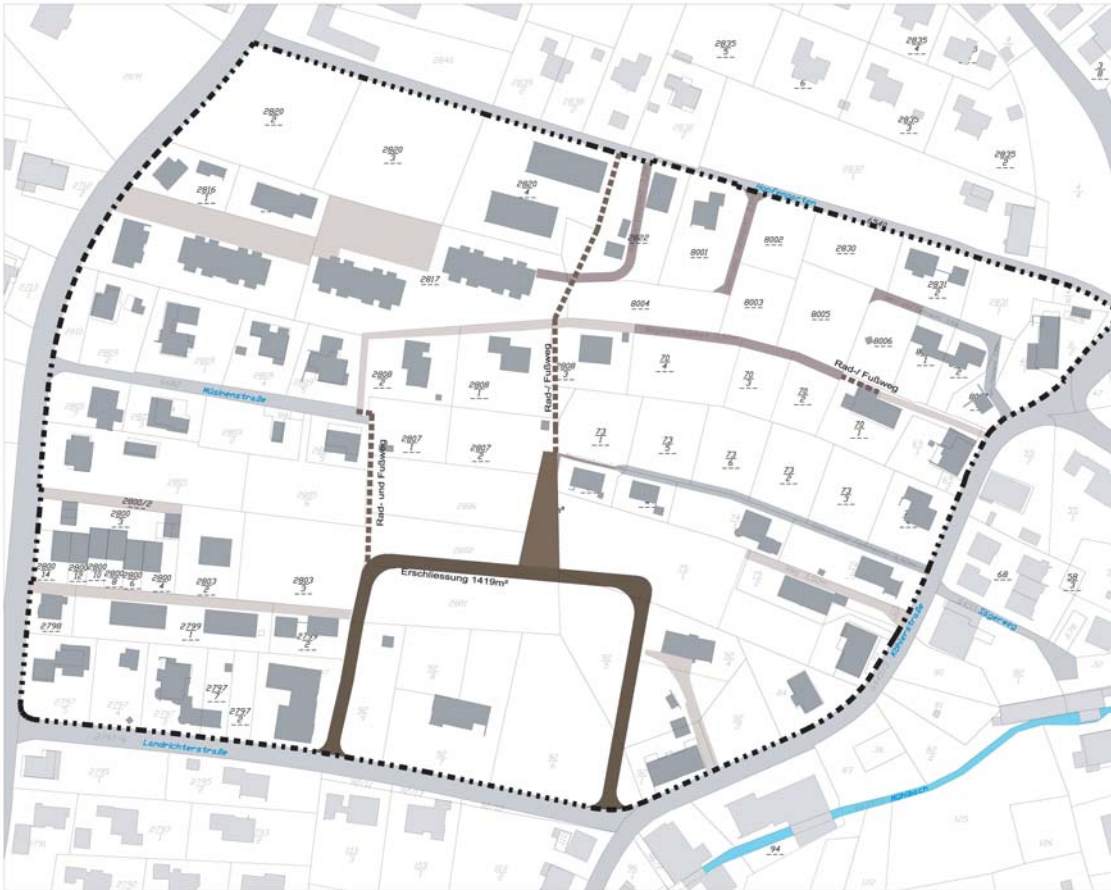

Marktgemeinde
RANKWEIL

RANKWEIL OBERDORF 1
Raumplanungsstudie

Umliegungsverfahren
Köhlerstrasse West

1. Bestandsaufnahme 27.01.2007

LAGE IM ORTSGEBIET
M 1:5000 100

GEMEINDE RANKWEIL
Umliegungsverfahren
Köhlerstrasse West
1. Bestandsaufnahme 27.01.2007
Lage im Ortsgebiet 100

ARGE
Kües / Marte / Ritsch
Dornbirn - März 2007
M 1:5000

Marktgemeinde
RANKWEIL

RANKWEIL OBERDORF 1
Raumplanungsstudie

Umliegungsverfahren
Köhlerstrasse West

3. Konzeptphase 1 25.09.2007

VERKEHRskonzept
Variante C
Maßstab: 305

Legende

- Zufahrten Bestand Individual
- Wegedarmbarkheiten Geh- und Fahrrads
- Wegedarmbarkheiten, am Ansat nicht sichtbar
- Erschliessung NEU
- Fuß- und Radweg
- Platz Neu

In Bearbeitung - nur für internen Gebrauch

GEMEINDE RANKWEIL
Umliegungsverfahren
Köhlerstrasse West
3. Konzeptphase 1 25.09.2007
Verkehrskonzept
Variante C
305

ARGE
Kües / Marte / Ritsch
Dornbirn - September 2007
Maßstab: 305